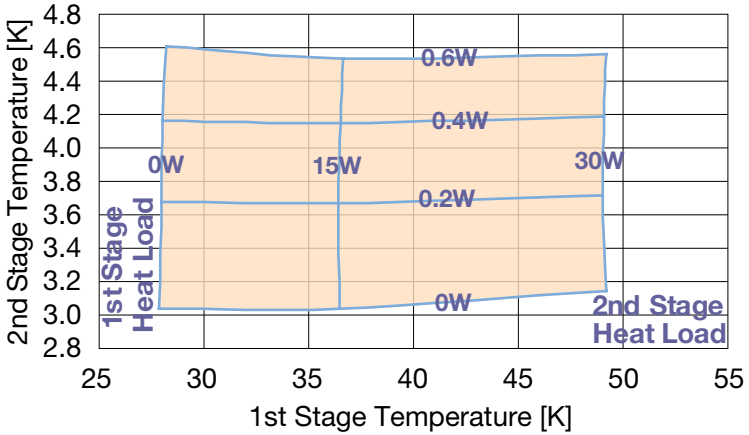

RDK-305D Cold Head Capacity Map (50 Hz)

RDK-305D Cold Head Capacity Map (60 Hz)