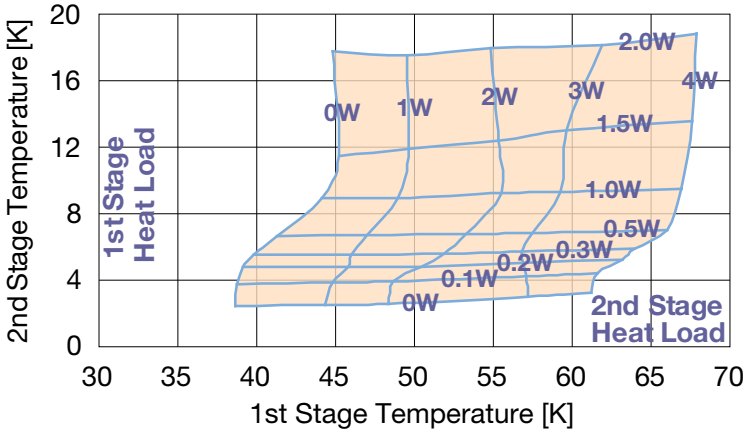

RDK-101D Cold Head Capacity Map (50 Hz)

RDK-101D Cold Head Capacity Map (60 Hz)